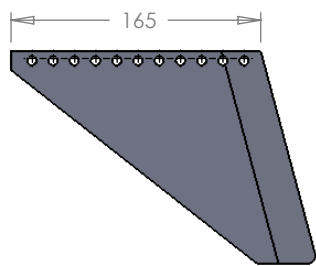

1X Fin
Aluminium
0029A

2- & 4-+ Fin
Aluminium
0030AA
(Avon Type)

2- & 4-+ Fin
Aluminium 90 deg.
0030A
(Standard)

8+ Fin
Aluminium 90 deg.
0030B

S/S Rudder T-Bar
With M6x12 Bolt
0342F

S/S Rudder Post
8+ Rudder Post (305mm) 0342H2
4+ Rudder Post (235mm) 0342H1
2- Rudder Post (205mm) 0342H

S/S Rudder
8+ Rudder (328mm - 100X50mm) 0342G2
4+ Rudder (258mm - 85X55mm) 0342G1
2- Rudder (228mm - 60X40mm) 0342G

Headrest
0349
Note:
O/A length is required
when ordering.

Rudder Sight
0342E