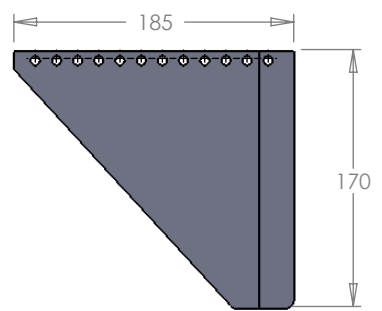

1X Fin
Aluminium
0029A

2- & 4-+ Fin
Aluminium
0030AA
(Avon Type)

2- & 4-+ Fin
Aluminium 90 deg.
0030A
(Standard)

8+ Fin
Aluminium 90 deg.
0030B

S/S Rudder T-Bar
With M6x12 Bolt
0342F

S/S Rudder Post
8+ Rudder Post (305mm) 0342H2
4+ Rudder Post (235mm) 0342H1
2- Rudder Post (205mm) 0342H

S/S Rudder
8+ Rudder (328mm - 100X50mm) 0342G2
4+ Rudder (258mm - 85X55mm) 0342G1
2- Rudder (228mm - 60X40mm) 0342G

Headrest
0349
Note:
O/A length is required
when ordering.

Rudder Sight
0342E