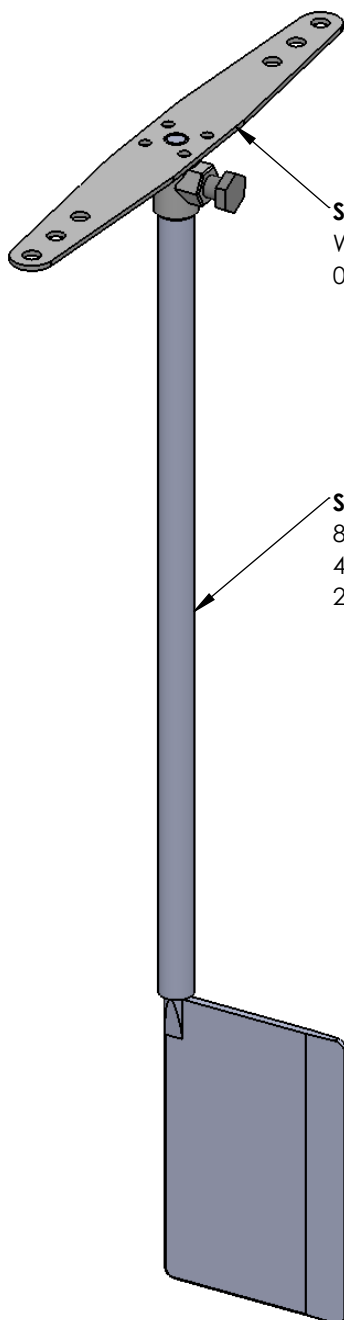

1X Fin
Aluminium
0029A

2- & 4-+ Fin
Aluminium
0030AA
(Avon Type)

2- & 4-+ Fin
Aluminium 90 deg.
0030A
(Standard)

8+ Fin
Aluminium 90 deg.
0030B

S/S Rudder T-Bar
With M6x12 Bolt
0342F

S/S Rudder Post
8+ Rudder Post (305mm) 0342H2
4+ Rudder Post (235mm) 0342H1
2- Rudder Post (205mm) 0342H

S/S Rudder
8+ Rudder (328mm - 100X50mm) 0342G2
4+ Rudder (258mm - 85X55mm) 0342G1
2- Rudder (228mm - 60X40mm) 0342G

Headrest
0349
Note:
O/A length is required
when ordering.

Rudder Sight
0342E