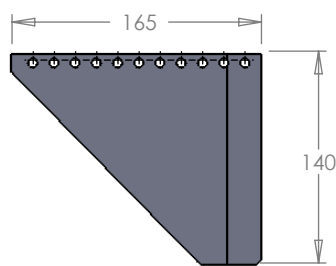

1X Fin
Aluminium
0029A

2- & 4-+ Fin
Aluminium
0030AA
(Avon Type)

2- & 4-+ Fin
Aluminium 90 deg.
0030A
(Standard)

8+ Fin
Aluminium 90 deg.
0030B

S/S Rudder T-Bar
With M6x12 Bolt
0342F

S/S Rudder Post
8+ Rudder Post (305mm) 0342H2
4+ Rudder Post (235mm) 0342H1
2- Rudder Post (205mm) 0342H

S/S Rudder
8+ Rudder (328mm - 100X50mm) 0342G2
4+ Rudder (258mm - 85X55mm) 0342G1
2- Rudder (228mm - 60X40mm) 0342G

Headrest
0349
Note:
O/A length is required
when ordering.

Rudder Sight
0342E