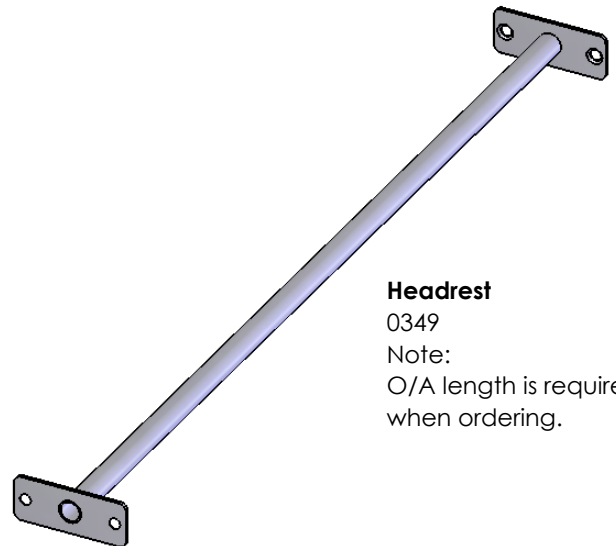

1X Fin
Aluminium
0029A

2- & 4-+ Fin
Aluminium
0030AA
(Avon Type)

2- & 4-+ Fin
Aluminium 90 deg.
0030A
(Standard)

8+ Fin
Aluminium 90 deg.
0030B

S/S Rudder T-Bar
With M6x12 Bolt
0342F

S/S Rudder Post
8+ Rudder Post (305mm) 0342H2
4+ Rudder Post (235mm) 0342H1
2- Rudder Post (205mm) 0342H

S/S Rudder
8+ Rudder (328mm - 100X50mm) 0342G2
4+ Rudder (258mm - 85X55mm) 0342G1
2- Rudder (228mm - 60X40mm) 0342G

Headrest
0349
Note:
O/A length is required
when ordering.

Rudder Sight
0342E